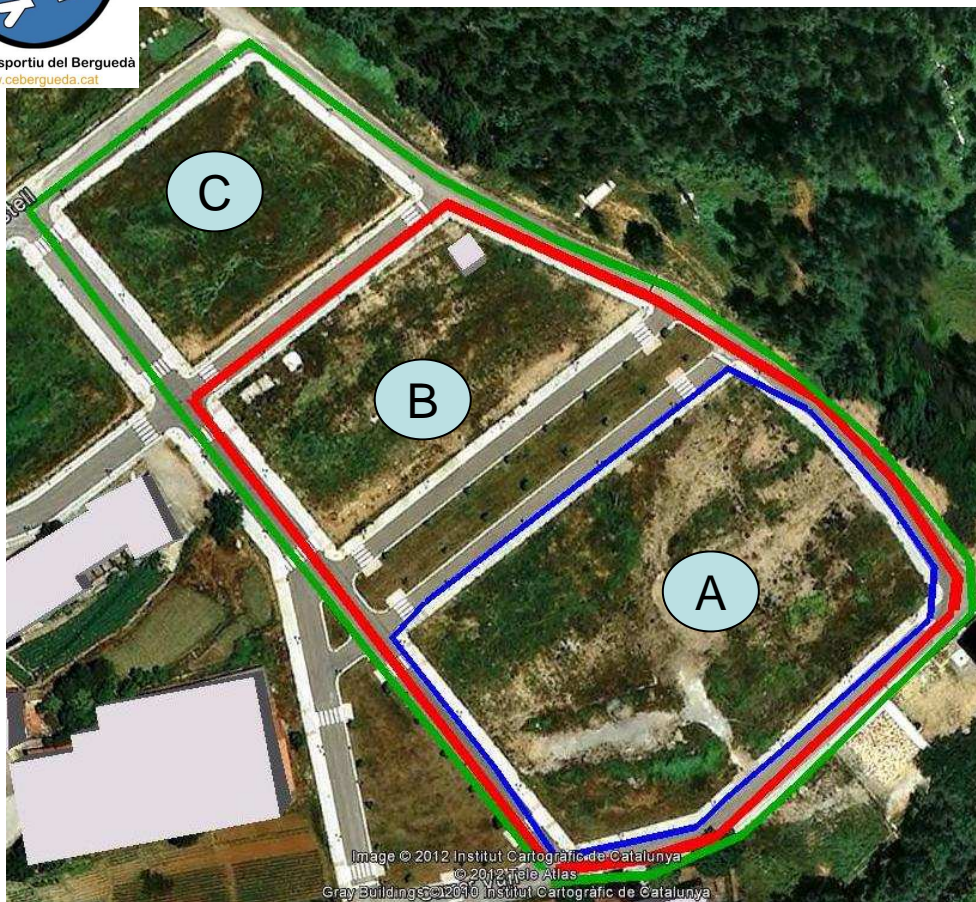

Consell Esportiu del Berguedà  
www.cebergueda.cat

Image © 2012 Institut Cartogràfic de Catalunya  
© 2012 Tele Atlas  
Gray Buildings © 2010 Institut Cartogràfic de Catalunya

# Vilada

## Cros Escolar

### 29-01-2012

**CIRCUIT A: 350m**

**CIRCUIT B: 450m**

**CIRCUIT C: 550m**

*CATEGORIES*

Cadet femení	3voltes circuit C 1650m
Cadet masculí	5 voltes circuit C 2750m
Infantil femení	3 voltes circuit C 1650m
Infantil masculí	4 voltes circuit C 2200m
Aleví femení	2 voltes circuit C 1650m
Aleví masculí	3 voltes circuit C 1650m
Benjamí masculí	1 volta A 1 volta B 800m
Benjamí femení	1 volta A 1 volta B 800m
Pre-Benjamí femení	2 voltes circuit A 700m
Pre-Benjamí masculí	
P3-P4-P5	1 volta circuit A 350m